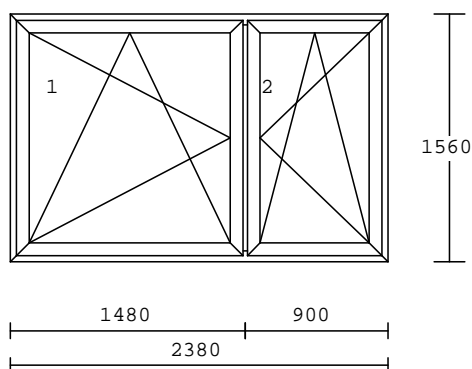

3+1 strana k parkovišti

Celkem okna.....	16.183,-Kč
Sleva 33%.....	-5.340,-Kč
Montáž,demontáž,zednické zapravení rek. 15,2m.....	4.484,-Kč
Přechodový plech.....	225,-Kč
Vyzdění MIV Ytongem 200mm.....	2.500,-Kč
Likvidace odpadu.....	732,-Kč
Doprava.....	zdarma
CELKEM bez DPH.....	18.784,-Kč
DPH 15%.....	2.818,-Kč
CELKEM vč.15%DPH.....	21.602,-Kč

(záloha ve výši 70% 15.000,-Kč)

Žaluzie CLIMAX IDS 18DOM, záruka 4 roky, vč.slevy, montáže, dopravy a DPH:

Okno 2380 (2křídla)	1.432,-Kč
Okno 2100 (2křídla)	1.344,-Kč

Záruční doba 10 let na profil,5 let na kování,zasklení a veškeré práce.
Výroba oken v ČR (LIMAokna s.r.o.) z německého profilu VEKA.

Firma je zařazena do programů:

www.bezpecnaokna.cz www.zaruceneceskaokna.cz www.zelenausporam.cz