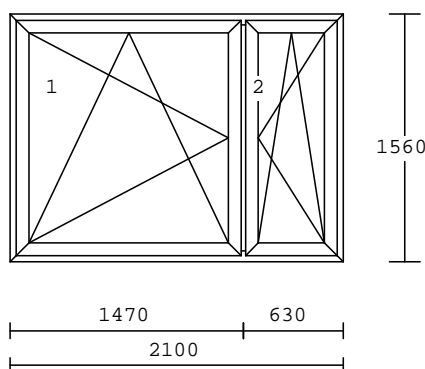

3+1 strana k parkovišti

Celkem okna.....	16.183,-Kč
Sleva 33%.....	-5.340,-Kč
Montáž,demontáž,zednické zapravení rek. 15,2m.....	4.484,-Kč
Přechodový plech.....	225,-Kč
Vyzdění MIV Ytongem 200mm.....	2.500,-Kč
Likvidace odpadu.....	732,-Kč
Doprava.....	zdarma
CELKEM bez DPH.....	18.784,-Kč
DPH 15%.....	2.818,-Kč
CELKEM vč.15%DPH.....	21.602,-Kč

(záloha ve výši 70% 15.000,-Kč)

Žaluzie CLIMAX IDS 18DOM, záruka 4 roky, vč.slevy, montáže, dopravy a DPH:

Okno 2380 (2křídla)	1.432,-Kč
Okno 2100 (2křídla)	1.344,-Kč

Záruční doba 10 let na profil,5 let na kování,zasklení a veškeré práce.
Výroba oken v ČR (LIMAokna s.r.o.) z německého profilu VEKA.

Firma je zařazena do programů:

www.bezpecnaokna.cz www.zaruceneceskaokna.cz www.zelenausporam.cz