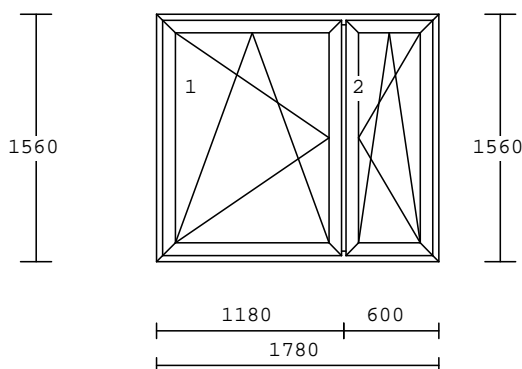

Garsoniéra

Celkem okna.....	15.576,-Kč
Sleva 33%.....	-5.140,-Kč
Montáž,demontáž,zednické zapravení rek. 14,6m.....	4.307,-Kč
Přechodový plech.....	210,-Kč
Vyzdění MIV Ytongem 200mm.....	3.500,-Kč
Likvidace odpadu.....	711,-Kč
Doprava.....	zdarma
CELKEM bez DPH.....	19.164,-Kč
DPH 15%.....	2.875,-Kč
CELKEM vč.15%DPH.....	22.039,-Kč

(záloha ve výši 70% 15.000,-Kč)

Žaluzie CLIMAX IDS 18DOM, záruka 4 roky, vč.slevy, montáže, dopravy a DPH:

Okno 2380 (2křídla).....	1.432,-Kč
Okno 1780 (2křídla).....	1.252,-Kč

Záruční doba 10 let na profil,5 let na kování,zasklení a veškeré práce.
Výroba oken v ČR (LIMAokna s.r.o.) z německého profilu VEKA.

Firma je zařazena do programů:

www.bezpecnaokna.cz www.zaruceneceskaokna.cz www.zelenausporam.cz