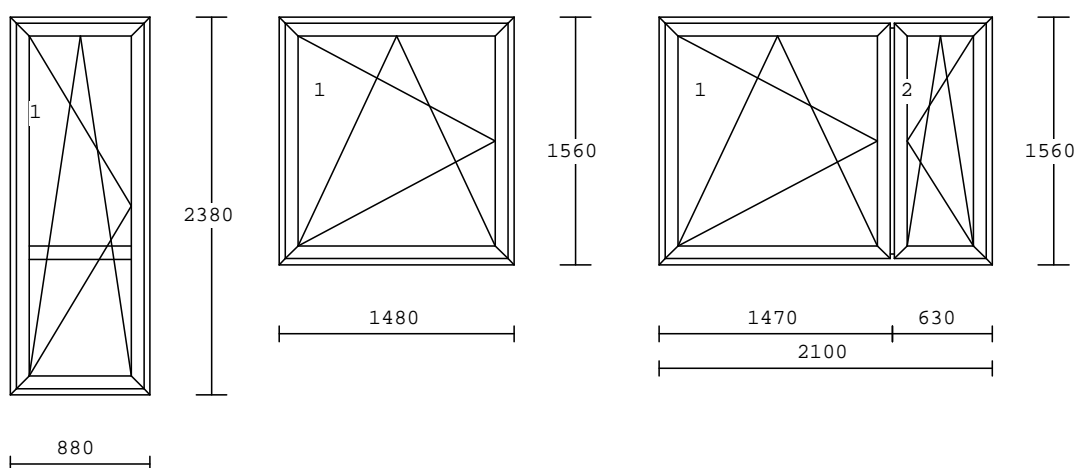

3+1 balkonová strana

Celkem okna.....	18.875,-Kč
Sleva 33%.....	-6.229,-Kč
Montáž,demontáž,zednické zapravení rek. 18,3m.....	5.399,-Kč
Přechodový plech.....	180,-Kč
Vyzdění MIV Ytongem 200mm.....	2.500,-Kč
Likvidace odpadu.....	841,-Kč
Doprava.....	zdarma
CELKEM bez DPH.....	21.566,-Kč
DPH 15%.....	3.235,-Kč
CELKEM vč.15%DPH.....	24.801,-Kč

(záloha ve výši 70% 17.000,-Kč)

Žaluzie CLIMAX IDS 18DOM, záruka 4 roky, vč.slevy, montáže, dopravy a DPH:

Balkonové dveře + okno 1480.....	1.882,-Kč
Okno 2100 (2křídla)	1.344,-Kč

Záruční doba 10 let na profil,5 let na kování,zasklení a veškeré práce.

Výroba oken v ČR (LIMAokna s.r.o.) z německého profilu VEKA.

Firma je zařazena do programů:

www.bezpecnaokna.cz www.zaruceneceskaokna.cz www.zelenausporam.cz