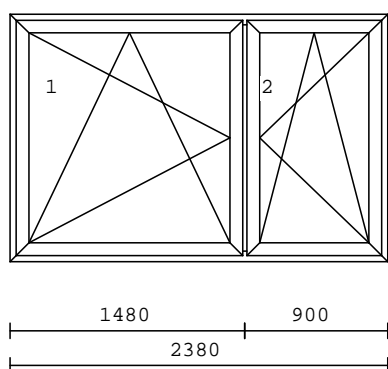

Garsoniéra

Celkem okna.....	15.576,-Kč
Sleva 33%.....	-5.140,-Kč
Montáž,demontáž,zednické zapravení rek. 14,6m.....	4.307,-Kč
Přechodový plech.....	210,-Kč
Vyzdění MIV Ytongem 200mm.....	3.500,-Kč
Likvidace odpadu.....	711,-Kč
Doprava.....	zdarma
CELKEM bez DPH.....	19.164,-Kč
DPH 15%.....	2.875,-Kč
CELKEM vč.15%DPH.....	22.039,-Kč

(záloha ve výši 70% 15.000,-Kč)

Žaluzie CLIMAX IDS 18DOM, záruka 4 roky, vč.slevy, montáže, dopravy a DPH:

Okno 2380 (2křídla).....	1.432,-Kč
Okno 1780 (2křídla).....	1.252,-Kč

Záruční doba 10 let na profil,5 let na kování,zasklení a veškeré práce.
Výroba oken v ČR (LIMAokna s.r.o.) z německého profilu VEKA.

Firma je zařazena do programů:

www.bezpecnaokna.cz www.zaruceneceskaokna.cz www.zelenausporam.cz